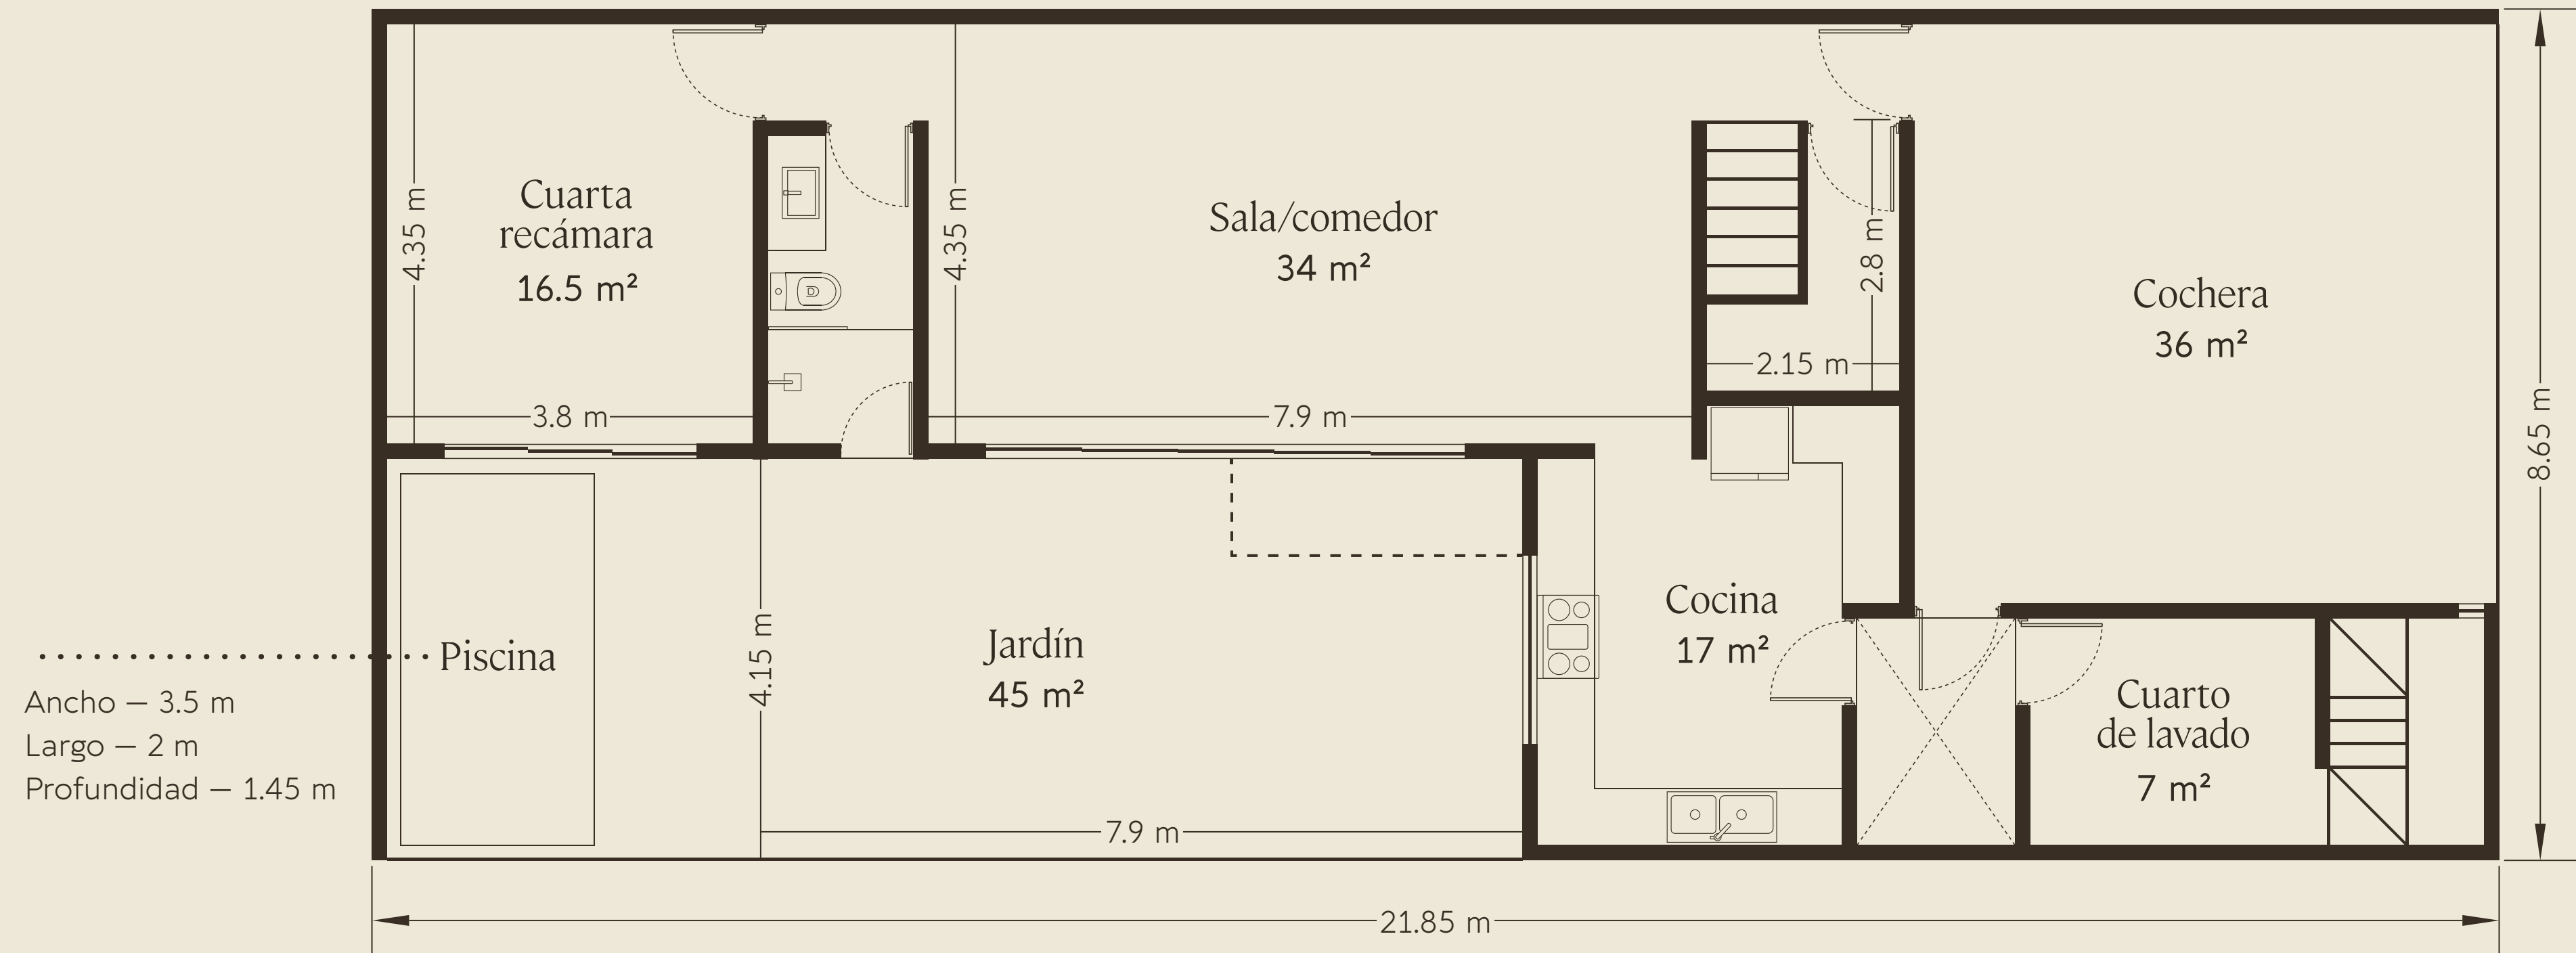

FICHA
TÉCNICA

PATIO CAREY

RESIDENCIAS TEMOZÓN

MODELO
MALVA

2

NIVELES

281 m²

CONSTRUCCIÓN

4 RECÁMARAS

5 BAÑOS

SERVICIO

METRAJES

PLANTA BAJA

METRAJES

PLANTA ALTA

ACABADOS EXTERIORES