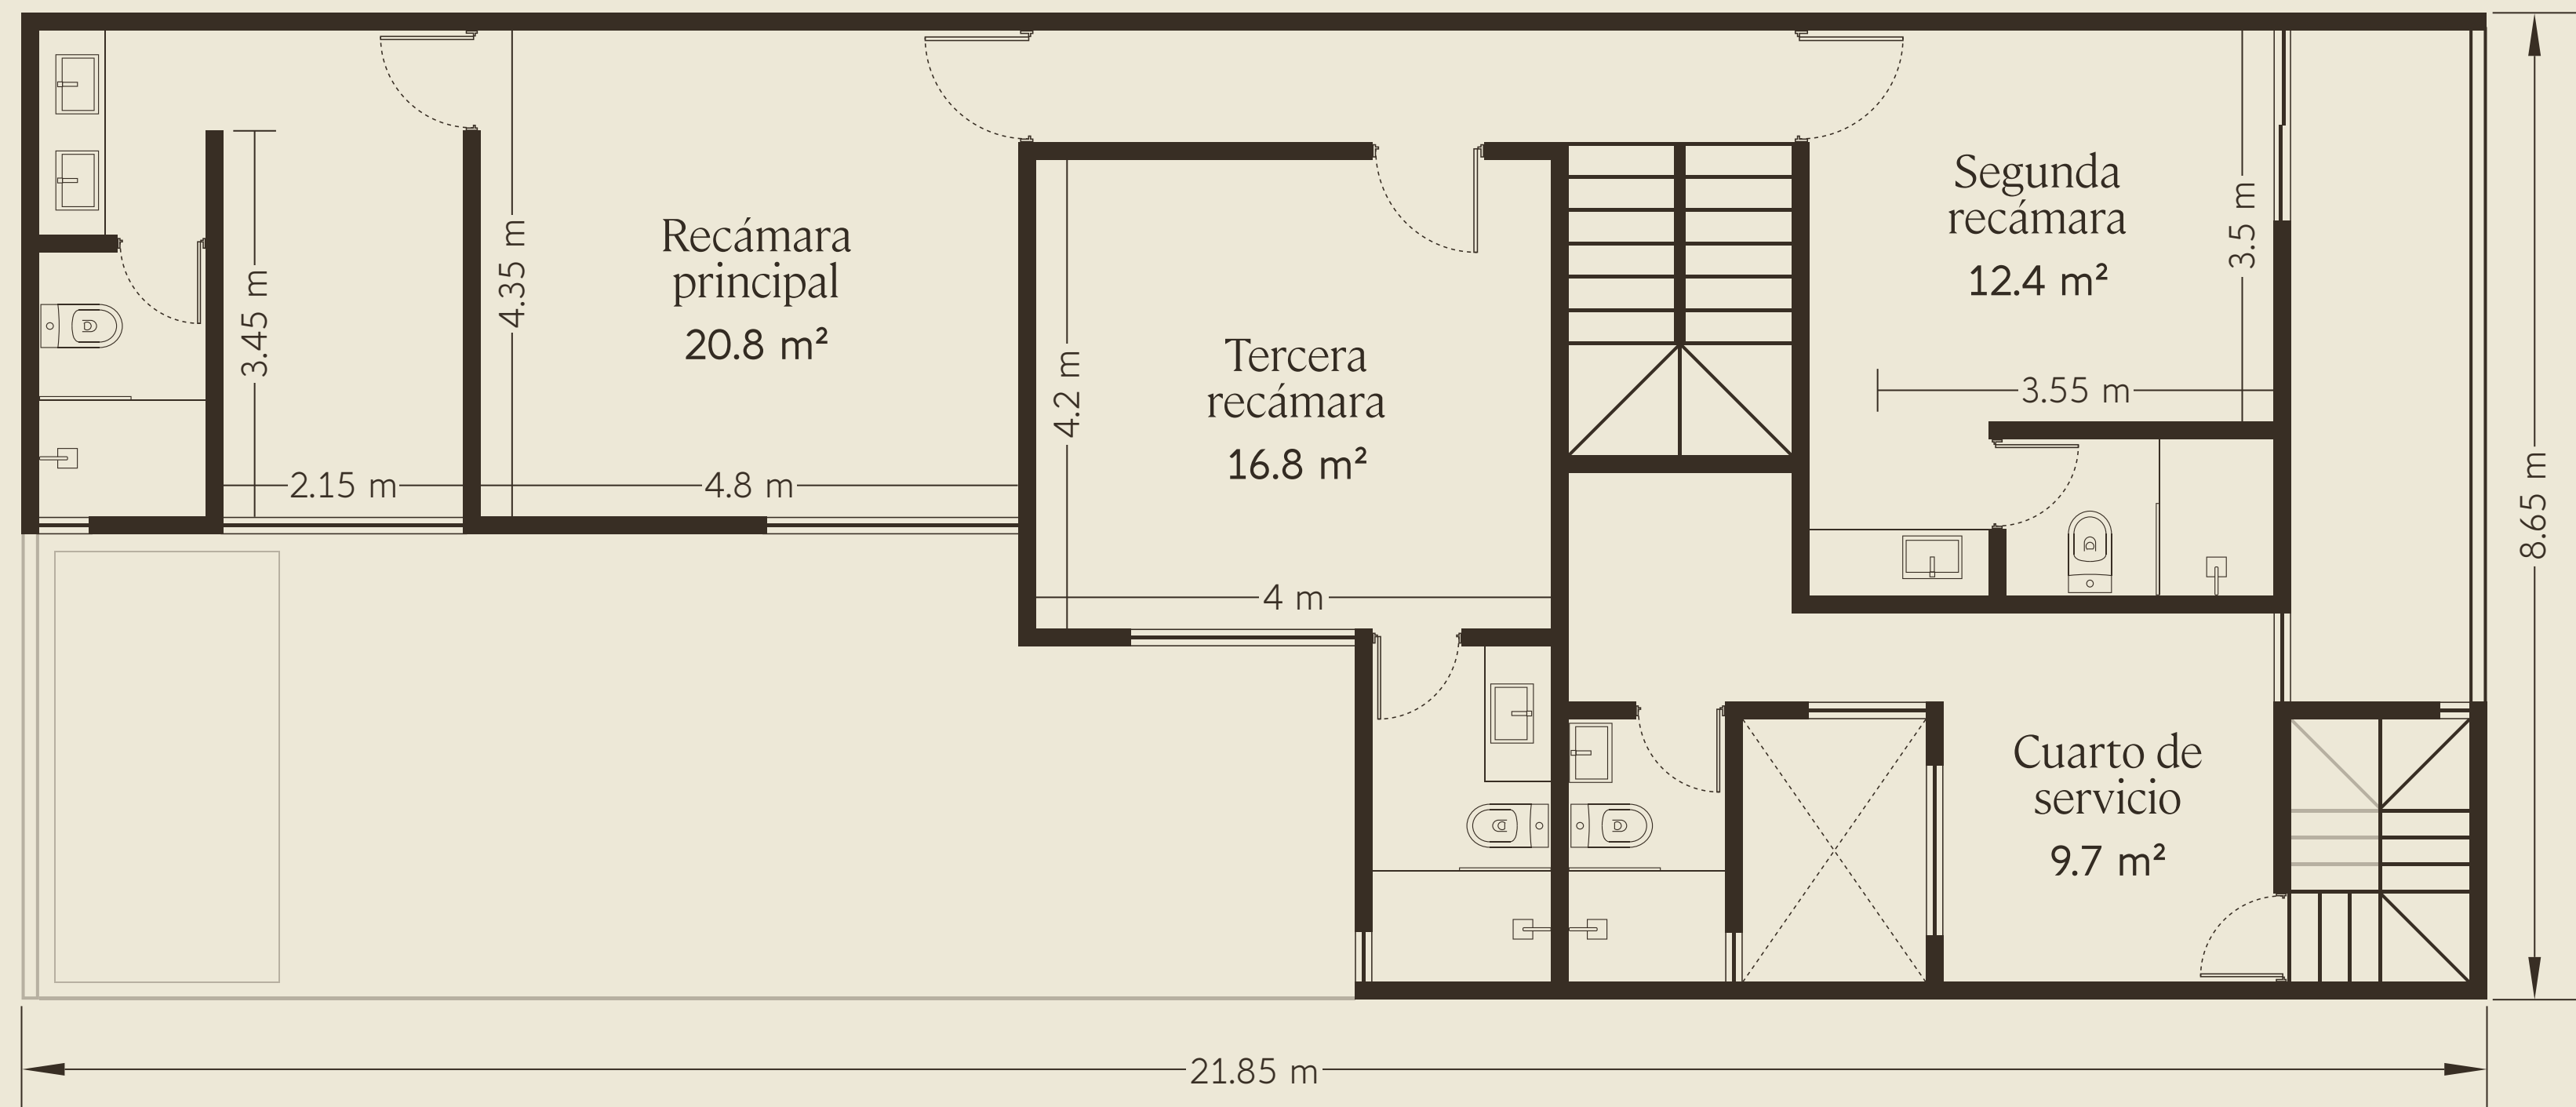

FICHA
TÉCNICA

PATIO CAREY

RESIDENCIAS TEMOZÓN

MODELO
MALVA

2

NIVELES

281 m²

CONSTRUCCIÓN

4 RECÁMARAS

5 BAÑOS

SERVICIO

METRAJES

PLANTA BAJA

METRAJES

PLANTA ALTA

ACABADOS EXTERIORES