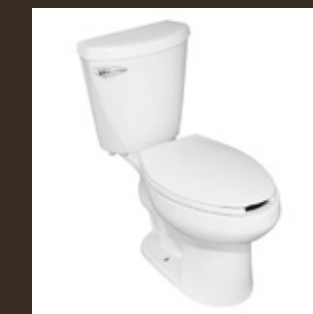

4

Lavabo bajocubierta
Modelo: Studio Grande
Marca: American Standard

5

Monomando
Modelo: Cronos
Marca: Castel

6

Inodoro blanco alargado
Modelo: Austral
Marca: Helvex

Espejos y muebles de baño no incluidos*

INSTALACIONES